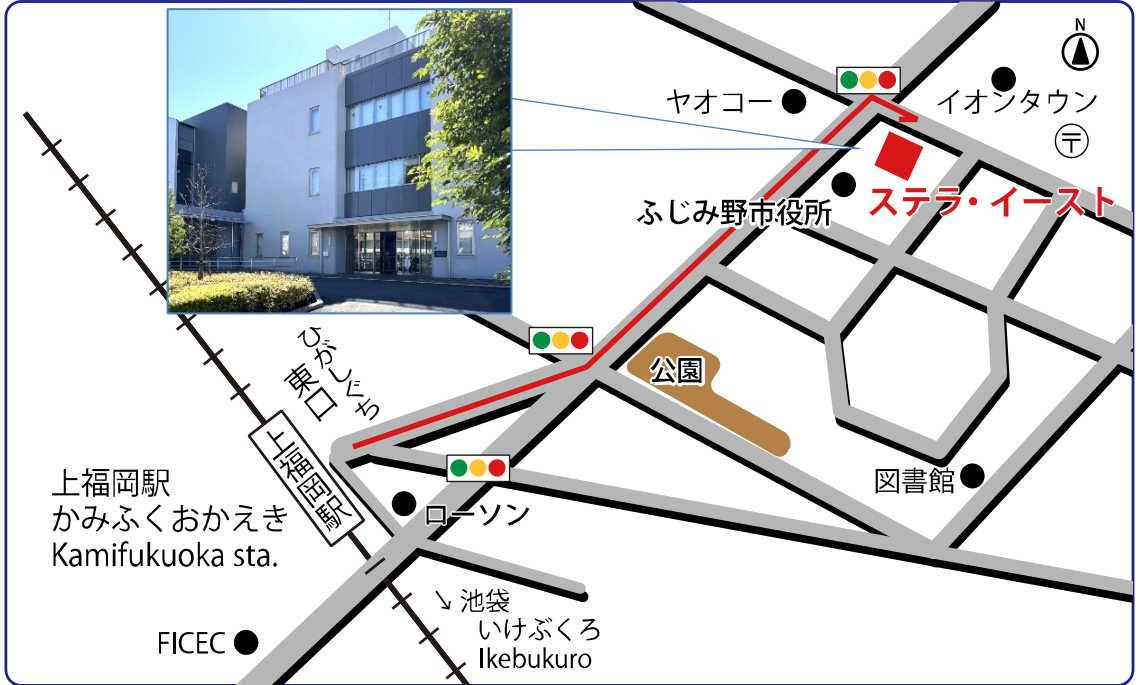

- いけぶくろ
- わこうし
- あさか
- あさかだい
- しき
- やなせがわ
- みずほだい
- つるせ
- ふじみの
- かみふくおか**
- しんがし
- かわごえ
- かわごえし
- かすみがせき
- つるがしま
- わかば
- さかど
- きたさかど
- たかさか
- ひがしまつやま
- よりい

ふじみの にほんご きょうしつ

ふじみ野にほんご教室

Fujimino Japanese Class

駅 Station	上福岡駅(かみふくおかえき) 東口(ひがしぐち) あるいは 15 分 15 minutes' walk from Kamifukuoka Station East Exit
教室の場所 Location	ふじみ野ステラ・イースト (ふじみの すてら・いーすと) Fujimino Stella East
住所 Address	ふじみ野市 福岡 1-1-8 (ふじみのし ふくおか 1-1-8) 1-1-8 Fukuoka, Fujimino City
連絡先 Contact Details	Tel: 049-266-9501 ふじみ野市社会教育課 (ふじみのし しゃかい きょういくか) Phone: 049-266-9501 (Fujimino-shi Shakai Kyoiku-Ka)
勉強のできる日 Days and Times	水曜日(すいようび) 10:00~11:30 日曜日(にちようび) 10:00~11:30 Wednesday 10:00 a.m. - 11:30 a.m. Sunday 10:00 a.m. - 11:30 a.m.
費用 Fees	無料 (むりょう) Free
お子さま連れは Bringing children to class	相談 (そうだん) Negotiable
備考 Remarks	